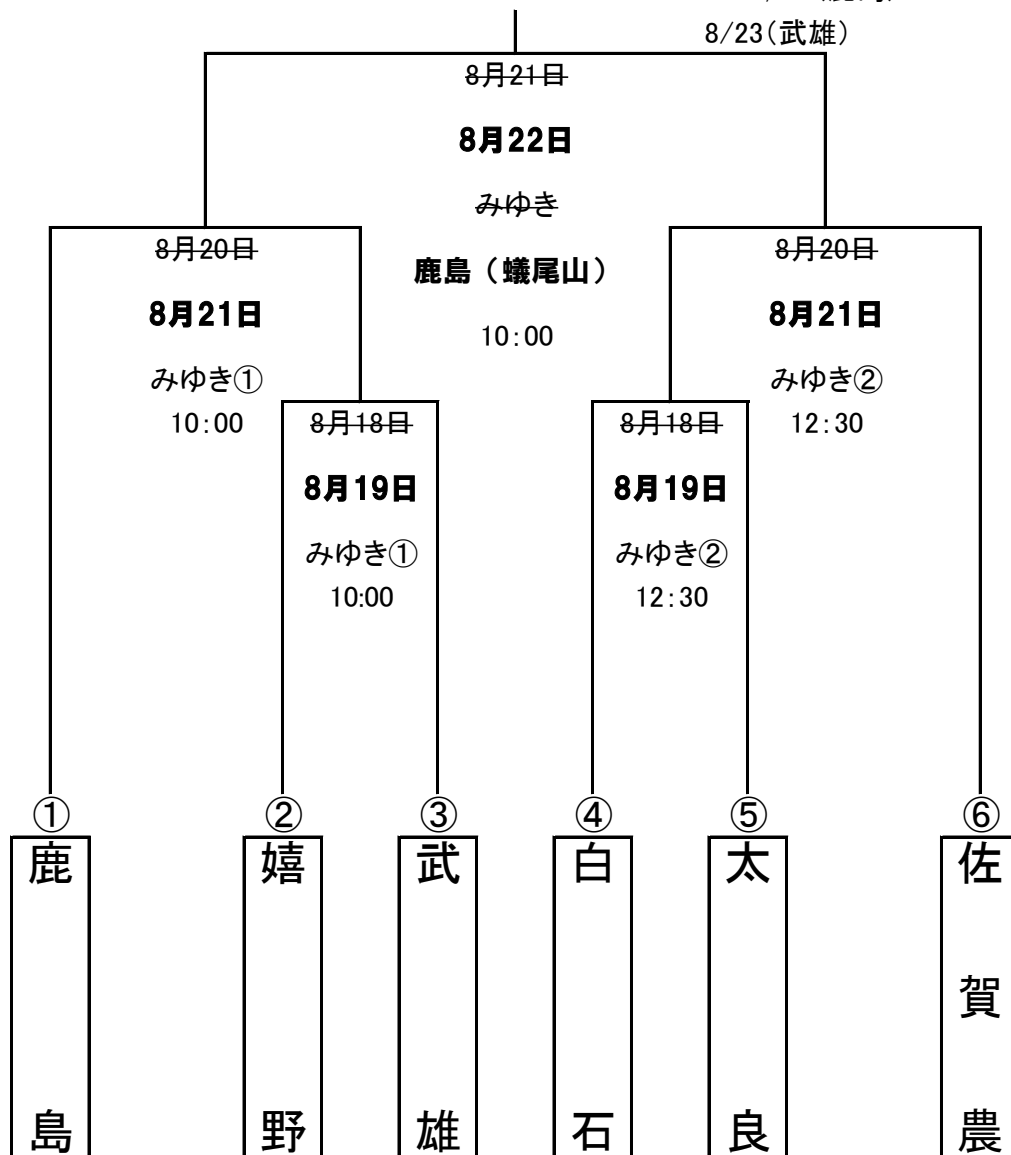

【819へ順延版】令和4年度 杵藤地区高校野球秋季大会組み合わせ表

8月18日(木)～8月21日(日)

予備日 8/19(みゆき)

8/22, 24(鹿島)

8/23(武雄)

※ 左側が一塁側とする